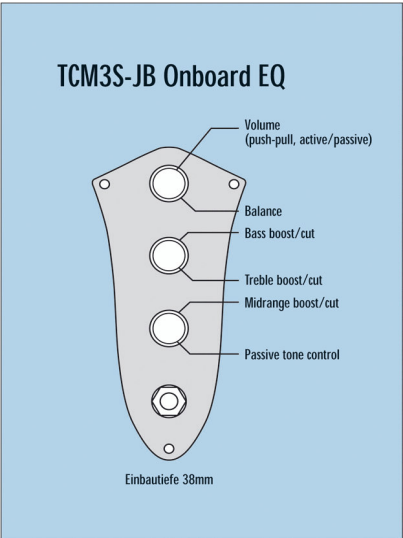

JazzBass onboard EQ layout and funktion overview

All models available incl. metalknobs in chrome/black/gold.