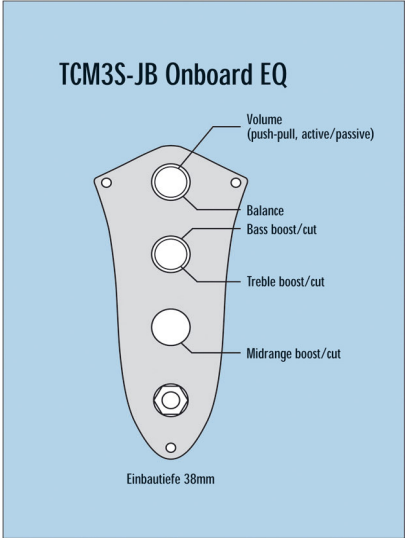

JazzBass onboard EQ layout and funktion overview

All models available incl. metalknobs in chrome/black/gold.