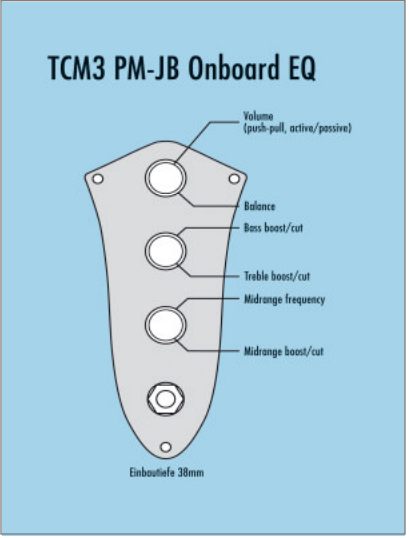

JazzBass onboard EQ layout and funktion overview

All models available incl. metalknobs in chrome/black/gold.