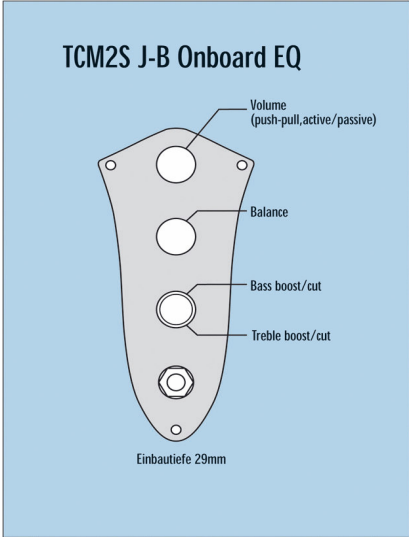

JazzBass onboard EQ layout and funktion overview

All models available incl. metalknobs in chrome/black/gold.