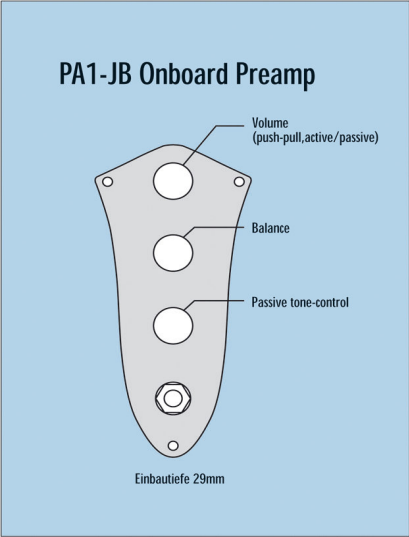

JazzBass onboard EQ layout and funktion overview

All models available incl. metalknobs in chrome/black/gold.