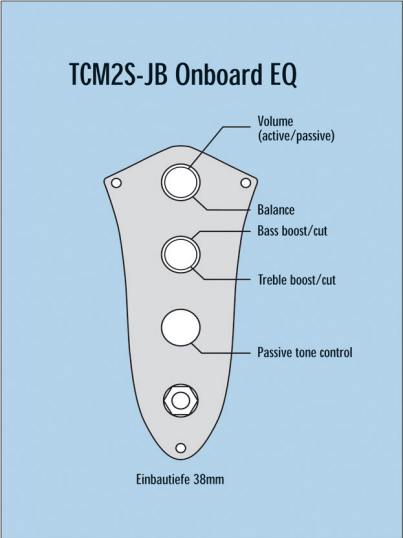

JazzBass onboard EQ layout and funktion overview

All models available incl. metalknobs in chrome/black/gold.